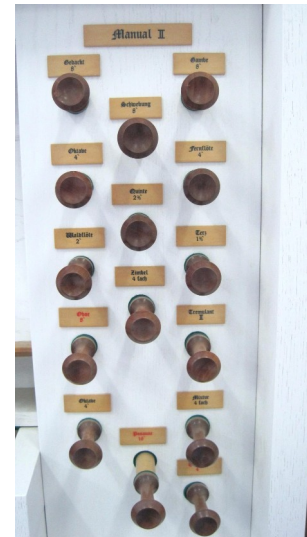

Orgelverkauf

Custom Orgel (gebraucht)

DISPOSITION

Manual I

Gedackt	16'
Prinzipal	8'
Hohlflöte	8'
Prinzipal	4'
Oktave	2'
Kornett	4-fach
Mixtur	5-fach
Fagott	16'
Trompete	8'
Tremulant	I

Manual II

Gedackt	8'
Gambe	8'
Schwebung	8'
Oktave	4'
Fernflöte	4'
Quinte	2 2/3'
Waldflöte	2'
Terz	1 3/5'
Zimbel	4-fach
Oboe	8'
Tremulant	II

Pedal

Subbass	16'
Violon	16'
Oktavbass	8'
Gedackt	8'
Oktave	4'
Mixtur	4-fach
Posaune	16'
Trompete	8'

SPIELHILFEN

Koppel Manual/Pedal
6 Setzerkombinationen + Handregister

WEITERE DATEN

Verstärker >100 Watt RMS
30-Tasten Pedal
Orgelbank